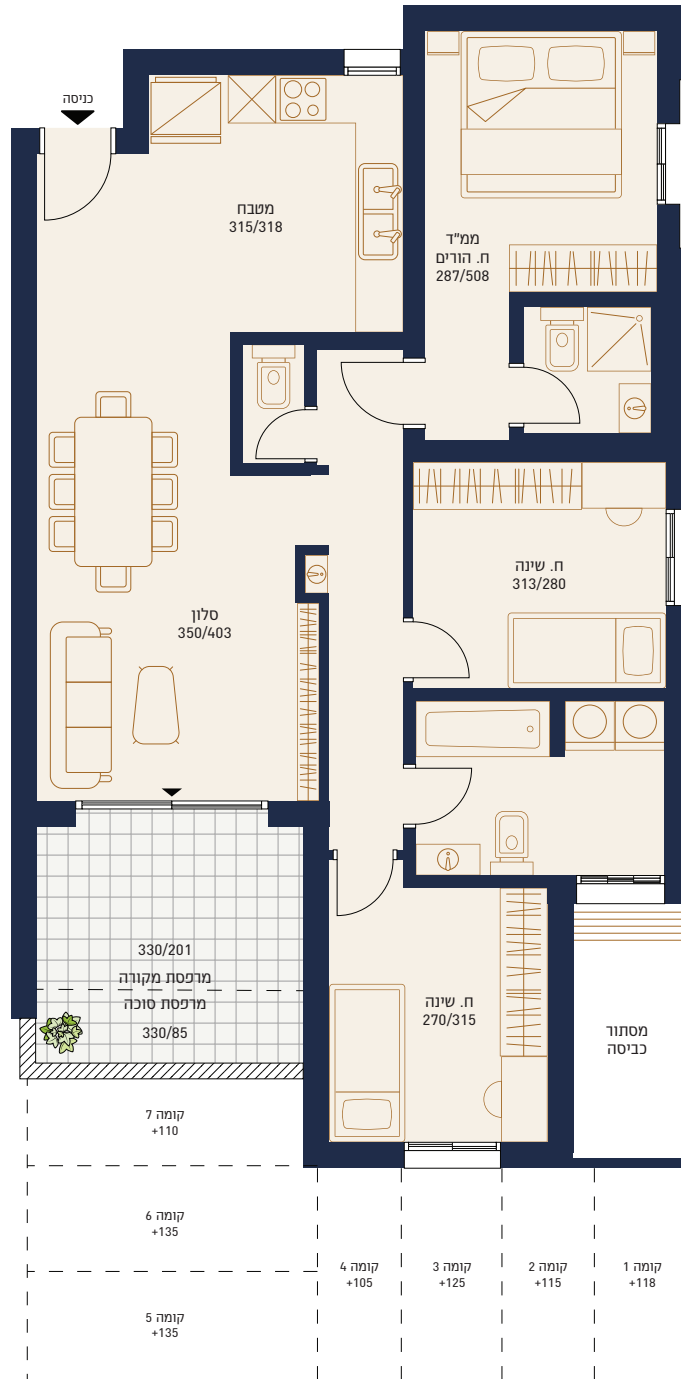

ארגמן דגם 1

קומות 1-8

96.3 מ"ר

4 חדרים

מרפסת מקורה: 8-37.8 מ"ר

מרפסת סוכה: 3.4-4.7 מ"ר

ארגמן דגם 2

קומות 1-8

96.3 מ"ר

4 חדרים

מרפסת מקורה: 8-37.8 מ"ר

מרפסת סוכה: 3.4-4.7 מ"ר

ארגמן דגם 3

קומות 1-8

96.3 מ"ר

4 חדרים

מרפסת מקורה: 7.1-33.9 מ"ר

מרפסת סוכה: 2.8-5.0 מ"ר

MIMUSHIM
מימושים - יזמות נדל"ן

מבשרת
יזקה, עתיד, להפארה.

ארגמן דגם 4

קומות 1-8

96.3 מ"ר

4 חדרים

מרפסת מקורה: 7.1-33.9 מ"ר

מרפסת סוכה: 2.8-5.0 מ"ר

MIMUSHIM
מימושים-יזמות נדל"ן

מגמת
יזקה. עתיד. להפארה.

מפת השכונה

יוקרה. עתיד. להתפאר.

מפת השכונה

דגם תכלת
דגם אדגמן
מבני ציבור