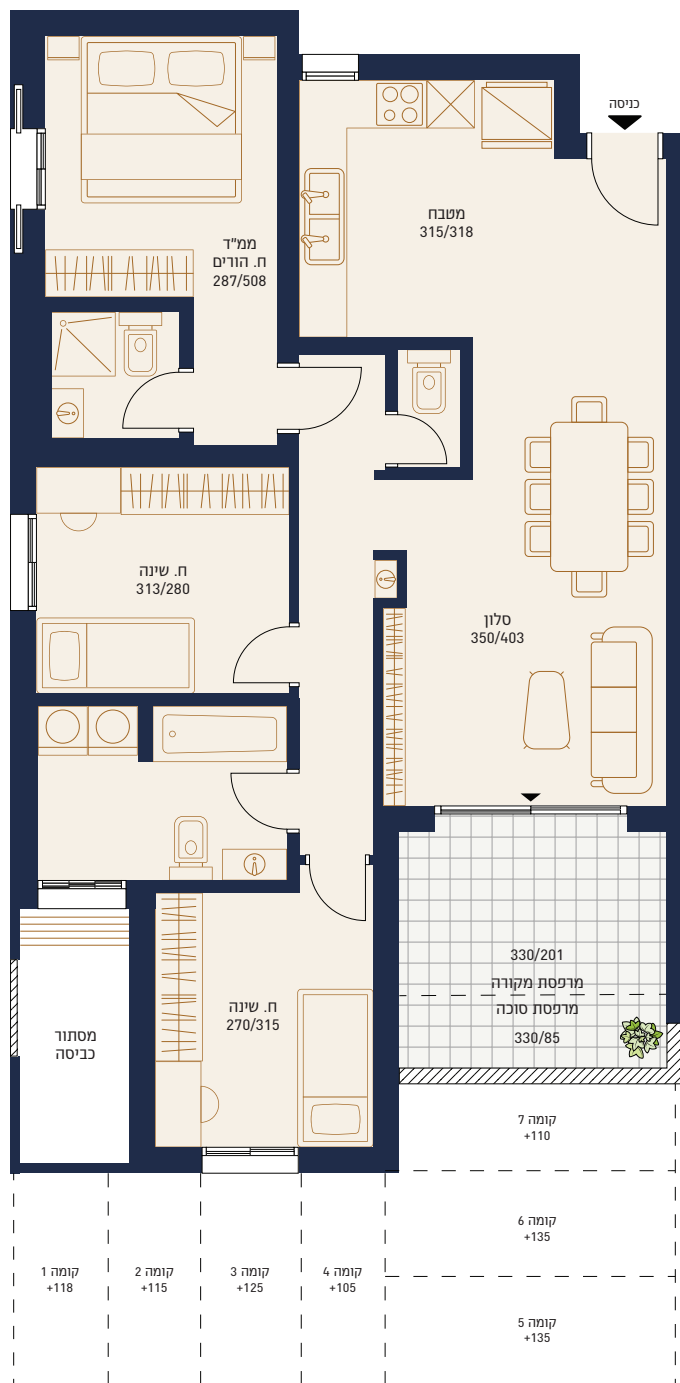

ארגמן דגם 1

קומות 1-8

96.3 מ"ר

4 חדרים

מרפסת מקורה: 8-37.8 מ"ר

מרפסת סוכה: 3.4-4.7 מ"ר

ארגמן דגם 2

קומות 1-8

96.3 מ"ר

4 חדרים

מרפסת מקורה: 8-37.8 מ"ר

מרפסת סוכה: 3.4-4.7 מ"ר

ארגמן דגם 3

קומות 1-8

96.3 מ"ר

4 חדרים

מרפסת מקורה: 7.1-33.9 מ"ר

מרפסת סוכה: 2.8-5.0 מ"ר

MIMUSHIM
מימושים - יזמות נדל"ן

מבשרת
יזקה, עתיד, להפארה.

ארגמן דגם 4

קומות 1-8

96.3 מ"ר

4 חדרים

מרפסת מקורה: 7.1-33.9 מ"ר

מרפסת סוכה: 2.8-5.0 מ"ר

MIMUSHIM
מימושים-יזמות נדל"ן

מגמת
יזקה. עתיד. להפארה.

מפת השכונה

יוקרה. עתיד. להתפאר.

מפת השכונה

דגם תכלת
דגם אדגמן
מבני ציבור